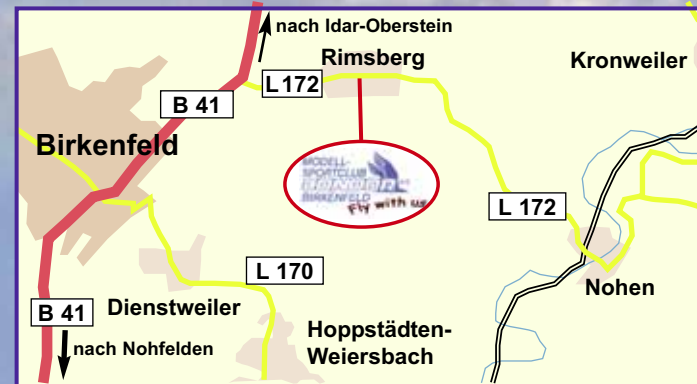

Anfahrt

Koordinaten für Navigationssysteme:
49° 38' 47 N / 7° 12' 52 E; Höhe 442m üNN

Samstag Abend ab 20.30 Uhr:

Modelltechnik hautnah erleben!

Vorbereitungsraum der Piloten

Modellbau-Turbine, bis zu 120.000rpm